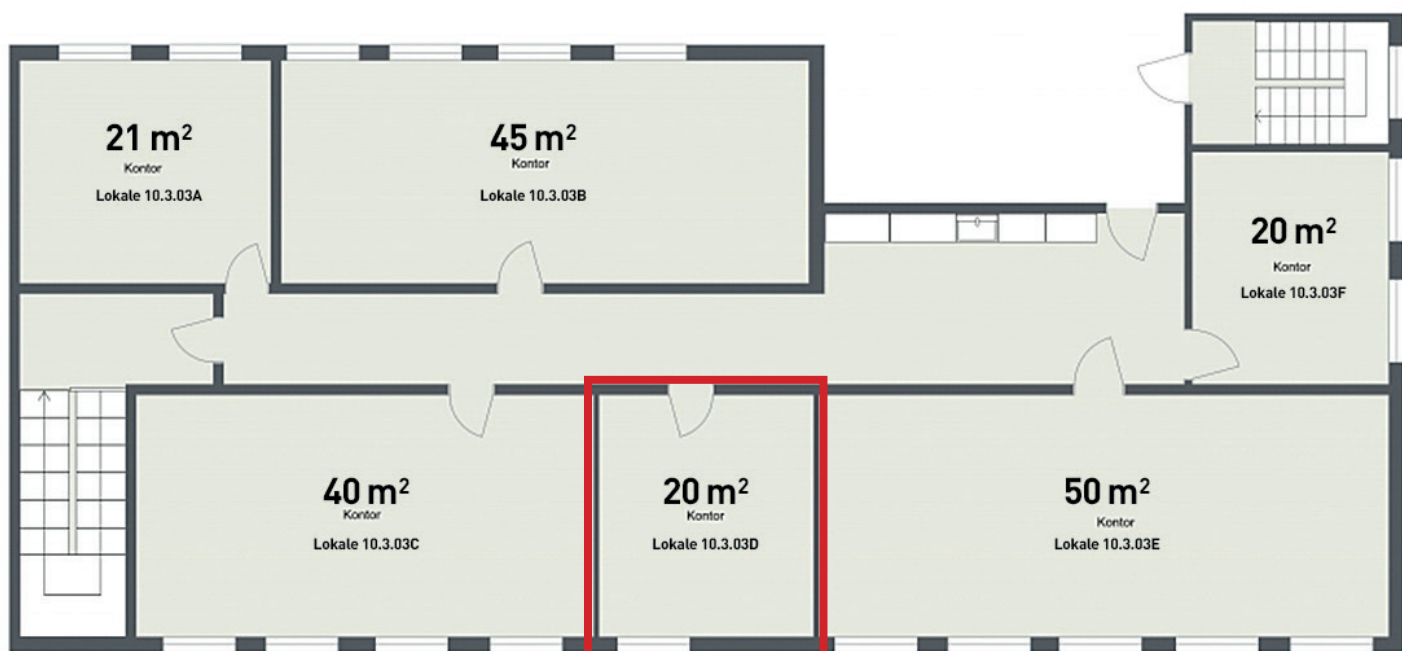

Plantegning

Bygning 10 - 3. sal

Læs mere på www.fme.dk

Frederikshavn Maritime Erhvervspark A/S
Kattegat Silo - Silovej 8 - 9900 Frederikshavn - Tlf. 70 10 05 15 - www.fme.dk